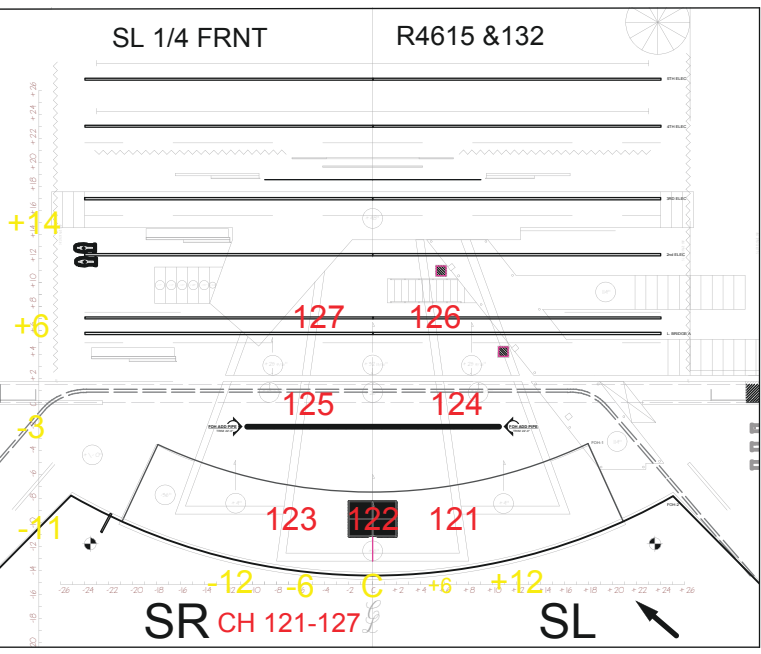

BALCONY SPARE  
FRNT: R64  
503&504 ↑

BALCONY FRNT:  
R4615&132  
181&182 ↑

BALCONY SIDE: R132  
183&184 ←

BALCONY SIDE: R132  
185&186&187 →

BALCONY BACK  
R80 & R119:  
191-194 ↓

BALCONY BACK  
R3409&132 WARM:  
195-198 ↓

BALCONY GOBO:  
201-203 ←

STAIR SPECIAL:  
411&412 →

MASQUERADE BANNER  
351&352 ↑

TOMB SPECIAL  
211 → 212 → 213 ↓  
214 →

GRATE DOWN LIGHT  
271 ↓

BED SPECIAL:  
261 ↑ 262 ↓ 263 ←  
264 → 265 ↓ 266 ↓