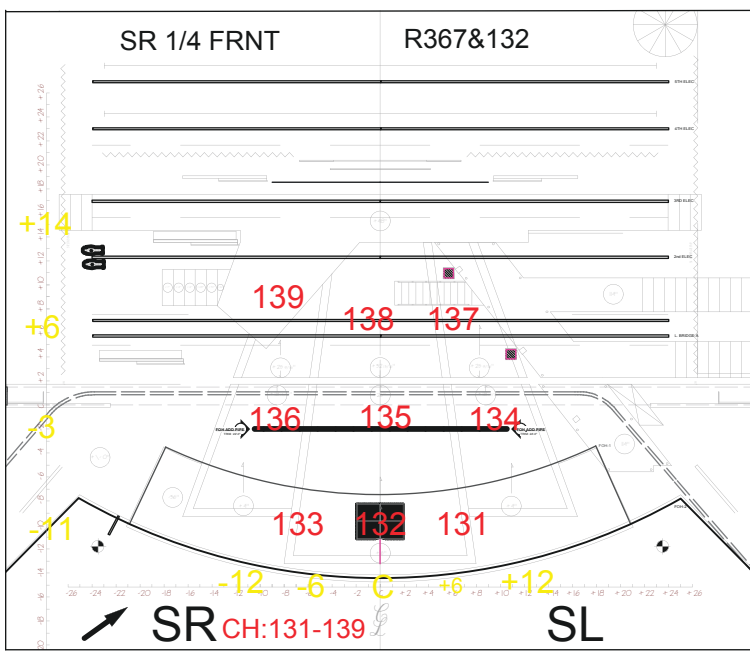

BALCONY SPARE  
FRNT: R64  
503&504 ↑

BALCONY FRNT:  
R4615&132  
181&182 ↑

BALCONY SIDE: R132  
183&184 ←

BALCONY SIDE: R132  
185&186&187 →

BALCONY BACK  
R80 & R119:  
191-194 ↓

BALCONY BACK  
R3409&132 WARM:  
195-198 ↓

BALCONY GOBO:  
201-203 ←

STAIR SPECIAL:  
411&412 →

MASQUERADE BANNER  
351&352 ↑

TOMB SPECIAL  
211 → 212 → 213 ↓  
214 →

GRATE DOWN LIGHT  
271 ↓

BED SPECIAL:  
261 ↑ 262 ↓ 263 ←  
264 → 265 ↓ 266 ↓