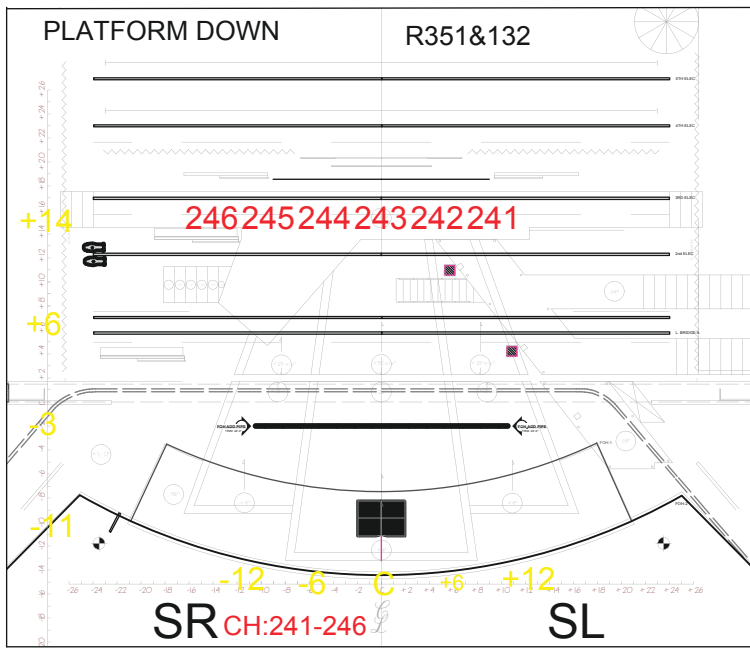

BALCONY SPARE  
FRNT: R64  
503&504 ↑

BALCONY FRNT:  
R4615&132  
181&182 ↑

BALCONY SIDE: R132  
183&184 ←

BALCONY SIDE: R132  
185&186&187 →

BALCONY BACK  
R80 & R119:  
191-194 ↓

BALCONY BACK  
R3409&132 WARM:  
195-198 ↓

BALCONY GOBO:  
201-203 ←

STAIR SPECIAL:  
411&412 →

MASQUERADE BANNER  
351&352 ↑

TOMB SPECIAL  
211 → 212 → 213 ↓  
214 →

GRATE DOWN LIGHT  
271 ↓

BED SPECIAL:  
261 ↑ 262 ↓ 263 ←  
264 → 265 ↓ 266 ↓