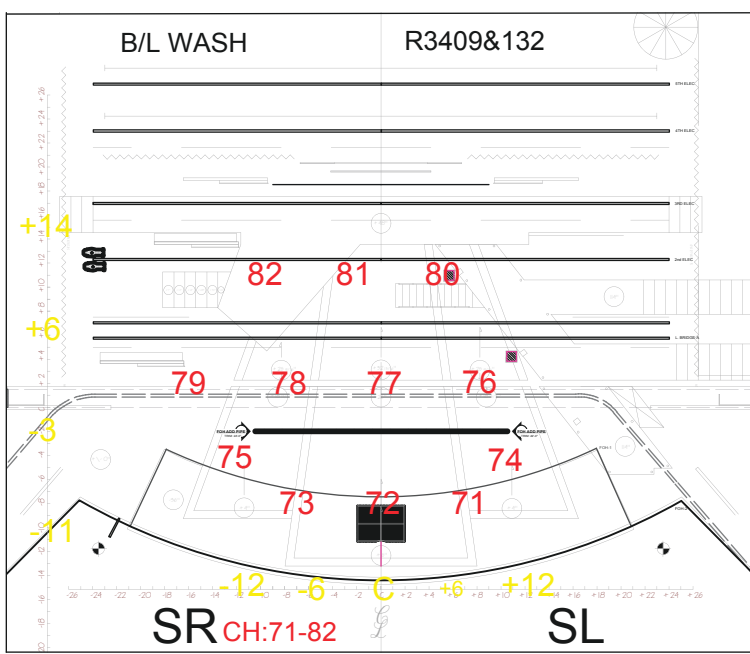

BALCONY SPARE  
FRNT: R64  
503&504 ↑

BALCONY FRNT:  
R4615&132  
181&182 ↑

BALCONY SIDE: R132  
183&184 ←

BALCONY SIDE: R132  
185&186&187 →

BALCONY BACK  
R80 & R119:  
191-194 ↓

BALCONY BACK  
R3409&132 WARM:  
195-198 ↓

BALCONY GOBO:  
201-203 ←

STAIR SPECIAL:  
411&412 →

MASQUERADE BANNER  
351&352 ↑

TOMB SPECIAL  
211 → 212 → 213 ↓  
214 →

GRATE DOWN LIGHT  
271 ↓

BED SPECIAL:  
261 ↑ 262 ↓ 263 ←  
264 → 265 ↓ 266 ↓