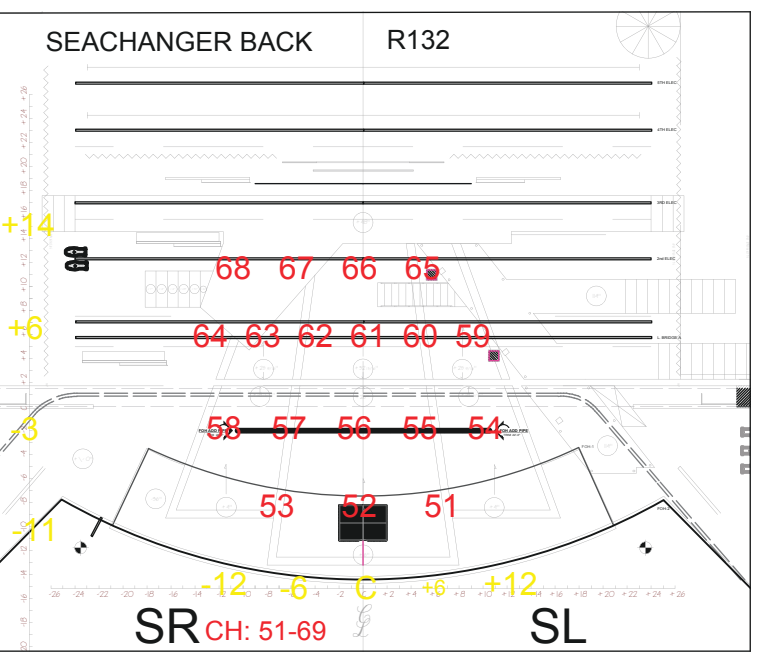

BALCONY SPARE  
FRNT: R64  
503&504 ↑

BALCONY FRNT:  
R4615&132  
181&182 ↑

BALCONY SIDE: R132  
183&184 ←

BALCONY SIDE: R132  
185&186&187 →

BALCONY BACK  
R80 & R119:  
191-194 ↓

BALCONY BACK  
R3409&132 WARM:  
195-198 ↓

BALCONY GOBO:  
201-203 ←

STAIR SPECIAL:  
411&412 →

MASQUERADE BANNER  
351&352 ↑

TOMB SPECIAL  
211 → 212 → 213 ↓  
214 →

GRATE DOWN LIGHT  
271 ↓

BED SPECIAL:  
261 ↑ 262 ↓ 263 ←  
264 → 265 ↓ 266 ↓